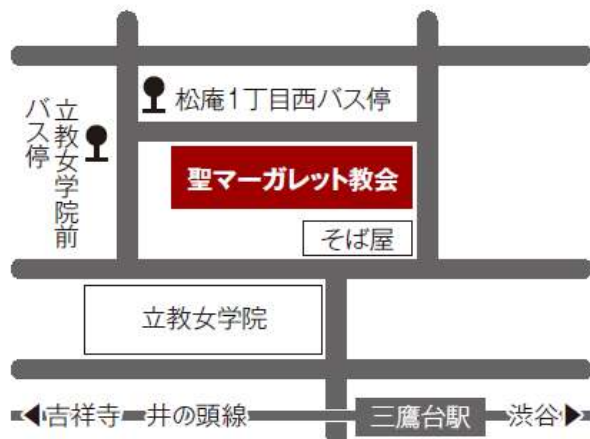

会場へのご案内

JR西荻窪駅より関東バス(荻40)(西20)にて立教女学院前バス停下車、徒歩1分
JR吉祥寺駅よりムーバス東循環にて松庵一丁目西バス停下車、徒歩1分
井の頭線 三鷹台駅より徒歩5分

日本聖公会 聖マーガレット教会

〒167-0054 東京都杉並区松庵1-12-29

電話:03-3334-2812

勤務司祭 司祭ヨハネ 塚田 重太郎

囑託司祭 司祭ヨハネ 山口 千壽

<http://www.nskk.org/tokyo/church/margaret/index.htm>
